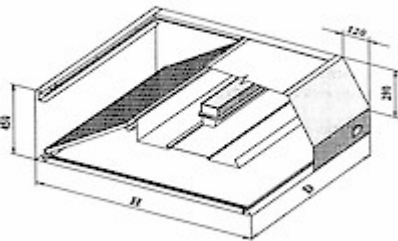

Edelstahlmöbel

Dunstabzugshaube W-1.4 1400x900x450 mm Reststück (leichte Kratzer möglich)

1. **Reststück** - leichte Kratzer möglich
   - hochwertige massive Ausführung in Chromnickelstahl AISI 304
   - inkl. Beleuchtung, ohne Schalter
   - Fettauffangrinne, Fettablasshahn
   - CNS-Lamellenfilter 500x500 mm
   - 1 Filterreihe, voll verschweißt
   - ~
   - Art.Nr. 239999161
   - Lagerort St. Pölten
2. EUR 890,-