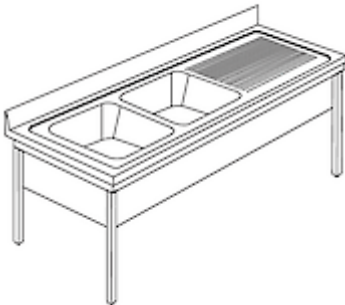

**Spültisch 2000x700x850 mm, 2Becken links,
Modellwechsel**

1. Modellwechsel
   - Ausführung aus Chromnickelstahl AISI 304
   - Becken tiefgezogen, mit Standrohr, ohne Syphon
   - Wulstrand, Beckenblende
   - verschweißt
   - Ablagefläche rechts
   - Unterbau offen
   - ~
   - Art.Nr. 800100207 - Mod. LSQG2D207
   - Lagerort Spedition
2. EUR 599,-